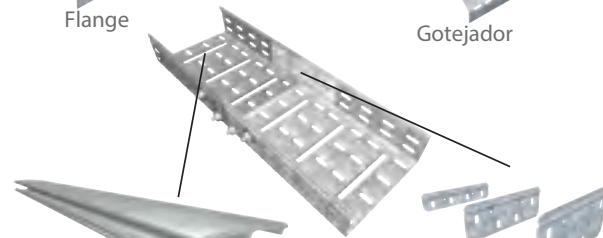

Ecofort®

O ECOFORT® é uma bandeja para cabos com desenho próprio da Mopa, que possui diferenciais e vantagens exclusivas, que resulta em uma maior produtividade na instalação, reduzindo o tempo de entrega da obra.

Perfurado

Perfil Mata Junta H

Acessórios em Blanque

Acessórios para Eletrocalhas Ecofort®

Curva Horiz. 90°

Curva Horiz. 45°

"T" Horizontal 90°

Cruzeta Horizontal 90°

"T" Vertical Descida

"T" Vertical Subida

Flange

Gotejador

Terminal

Tala Articulada

Mata Junta "H"

Tala

Curva Multi Função

Divisor

Curva Vertical Interna

Curva Vertical Externa

Curva de Inversão